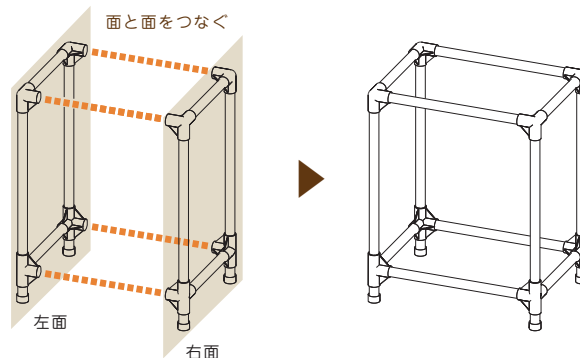

- イレクターパイプをプラスチックジョイントに奥までしっかりと差し込みます。
- 接着液を1～2滴注入して仮接着をします。間違いのないことを確認してから本接着をします。本接着は製作物の向きを変えながらできるだけ上から注入してください。（スポイト半分の量で約12箇所接着できます。）
- 1度だけでは接着が不十分な場合があるので、最後に全接着箇所を確認します。垂れた接着液は拭き取らず自然乾燥してください。

■メタルレンチ（メタルジョイント製作用）

メタルジョイント同士がしっかりと噛み合っているかを確認しメタルレンチで締め付けます。

- ツメ部分をしっかりと噛み合わせ、パイプを挟み込みます。
- メタルレンチを使い、ボルトナットを締め付けます。
- 最後に全締め箇所ゆるみがないかを確認します。

イレクター組立ツールの使い方は、動画も公開しています。
http://www.diy-life.net/tool_list/

製作のコツ

イレクターの組み立ては、「面」を意識すること！

イレクターを組み立てるには、つくるものの面を意識してつくるのがコツです。

たとえば、「ラック」の場合、下のように最初に右面と左面を製作し、その面と面をパイプでつなぐように組み立てると、段取り良く楽に組み立てることができます。

矢崎化工株式会社

■本社 生活器材部 〒422-8519 静岡県静岡市駿河区小鷹2-24-1

■北海道支店
 〒072-0007 北海道美幌市東6条北8-2-1
 TEL 0126-63-4285 FAX 0126-63-4459