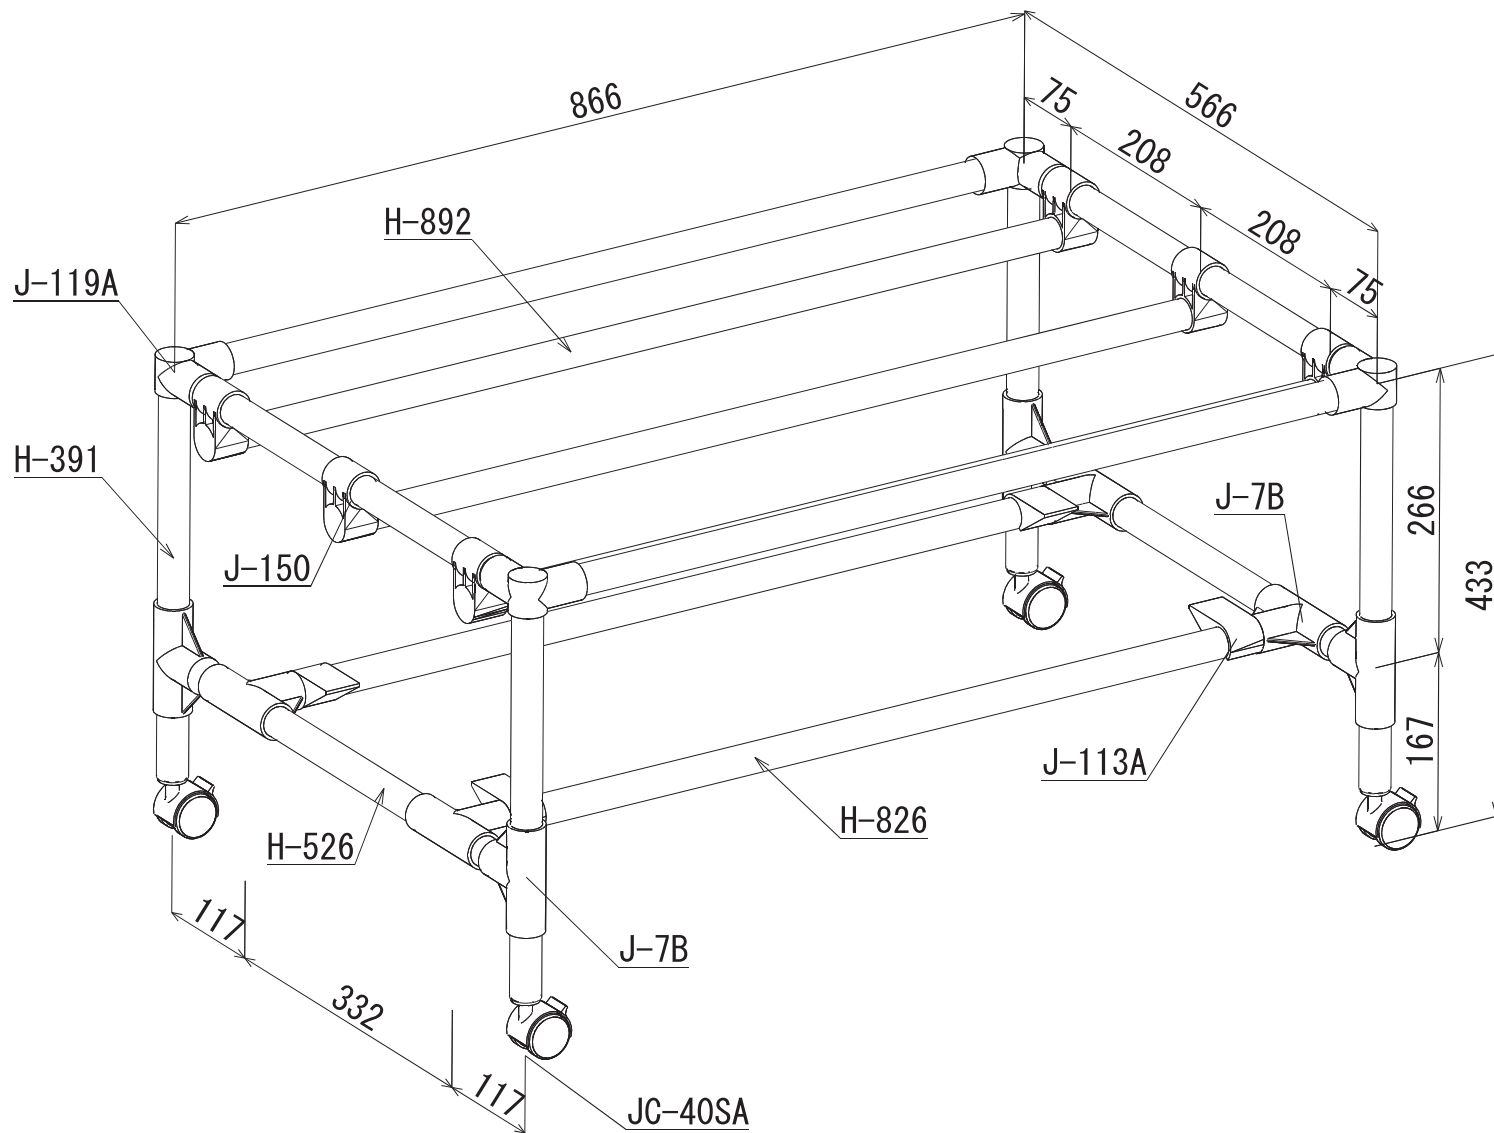

●ホームページ「Diy-Life」<http://www.diy-life.net/>

diy-life

検索

公式DIYレシピ

[No.080014]

プレイテーブル

おもちゃを広げて遊べる子ども専用のテーブル。
 イレクターの枠でブロックやミニカーなどが床に
 落ちないようにになっています。

yazaki

パイプ	
サイズ	数量
H-892 IVO	3
H-826 IVO	4
H-526 IVO	4
H-391 IVO	4
ジョイント	
品番	数量
J-7B IVO	8
J-113A IVO	4
J-119A IVO	4
J-150 IVO	6
その他	
材料名	数量
JC-40SA	4
EY-30	1

※板サイズ：830×530×12mm
900×366×12mm

※図面記載のサイズは寸法(mm)です。
※「H-」はφ28イレクターパイプの長さ(mm)を表します。