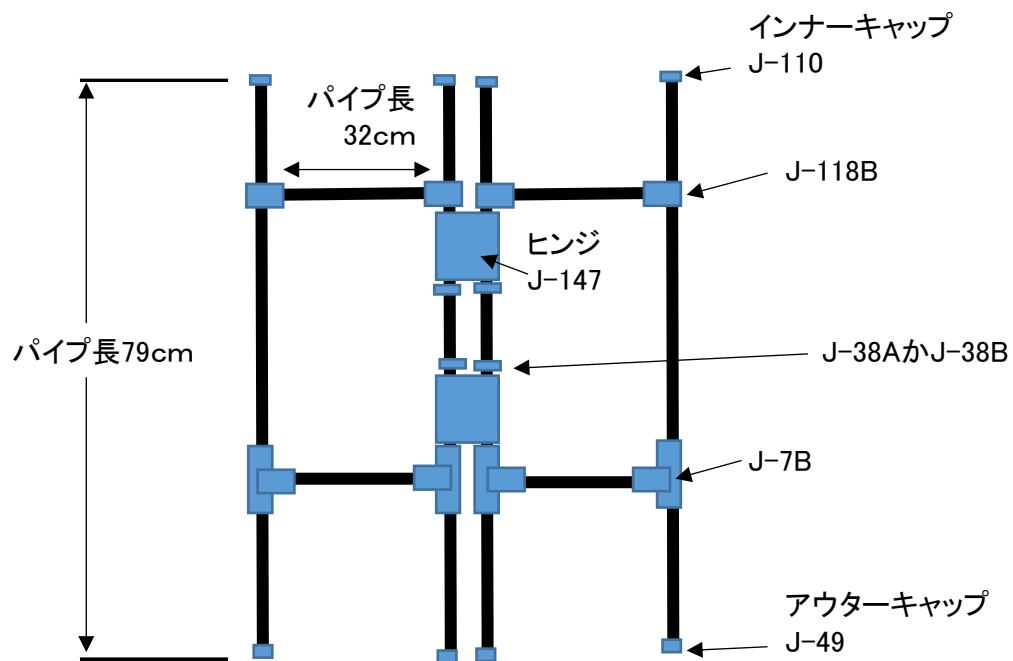

# ソフトテニス専用ボールかご台

パイプ  
90cm × 6

ジョイント  
J-147 × 2  
J-118B × 4  
J-7B × 4  
J-38BもしくはJ-38A × 4  
J-49 × 4  
J-110 × 4