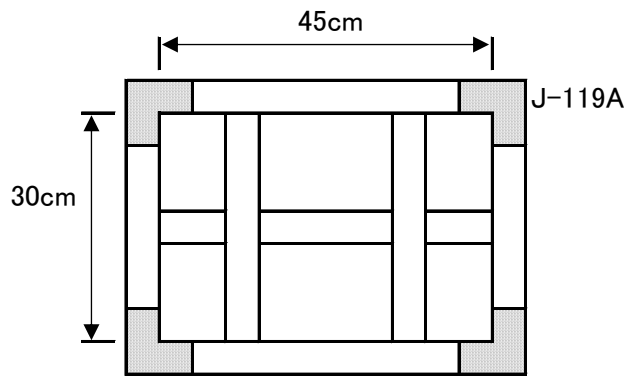

ソフトテニス専用ボールかご台(高さ可変式)

イレクター 80cm × 4本
 45cm × 5本
 30cm × 6本

ジョイント J-119A × 4個
 J-118B × 8個
 J-59C × 6個
 J-49 × 4個