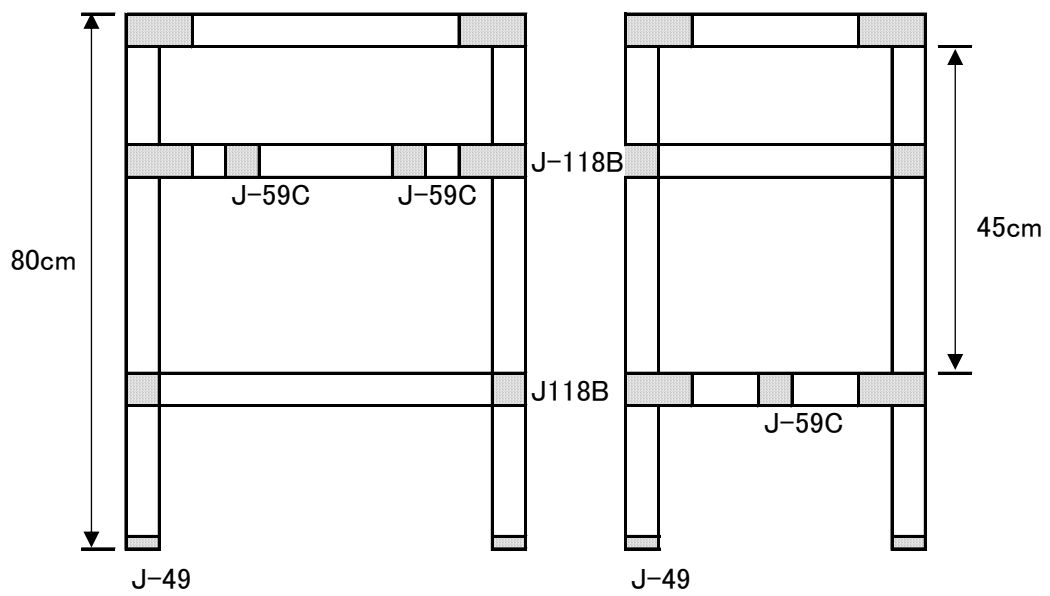

ソフトテニス専用ボールかご台(高さ可変式)

イレクター 80cm × 4本
 45cm × 5本
 30cm × 6本

ジョイント J-119A × 4個
 J-118B × 8個
 J-59C × 6個
 J-49 × 4個